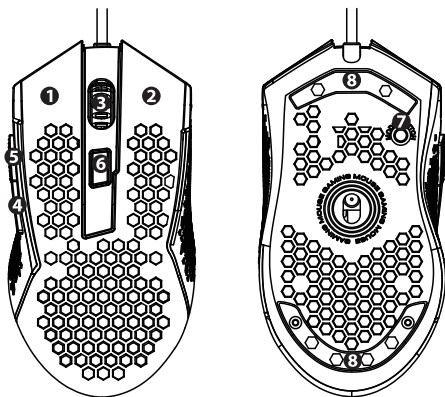

各部名称

①左マウスボタン

②右マウスボタン

③スクロールボタン

ホイールボタンとしてクリック可能です。

④サイドキー 1

初期設定では「戻る」が設定されています。

⑤サイドキー 2

初期設定では「進む」が設定されています。

⑥DPI キー

ボタンを押すと DPI 値がアップします。ボタンを押し続けると、最大値までアップした後に最低値まで下がります。

⑦ユーザーモード切替キー

クリックするたびに5つのユーザーモードを切り替えます。

⑧フットパッド

耐摩耗性フッ素樹脂のフットパッドです。

マウスの機能