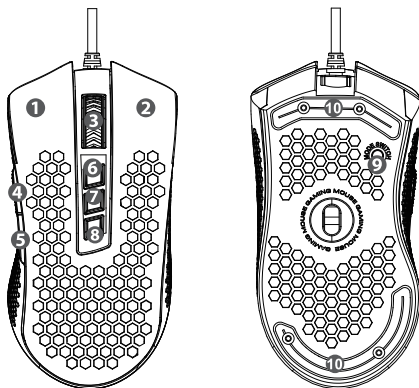

各部名称

①左マウスボタン

②右マウスボタン

③スクロールボタン

ホイールボタンとしてクリック可能です。

④サイドキー 1

初期設定では「進む」が設定されています。

⑤サイドキー 2

初期設定では「戻る」が設定されています。

⑥DPI+ キー

DPI 値がアップします。

⑦DPI- キー

DPI 値がダウンします。

⑧LED モード切替キー

LED の点灯モードを切替できます。

⑨ユーザーモード切替キー

クリックするたびに5つのユーザーモードを切り替えます。

⑩フットパッド

耐摩耗性フッ素樹脂のフットパッドです。

マウスの機能

●ユーザーモードについて

「ユーザーモード切替キー」を押すと、5つのユーザーモードの切替を行えます。各ユーザーモード毎にキーの割り当て、LEDの点灯方法、DPI値等を個別に設定できます。

各ユーザーモードは「ユーザーモード切替キー」を押した切替タイミングで点滅するLED色で確認できます。

ユーザーモード1：赤

ユーザーモード2：青

ユーザーモード3：緑

ユーザーモード4：紫

ユーザーモード5：黄

●DPIの切替

「DPI+キー」または「DPI-キー」を押すとDPIを切替えてマウスの解像度を調節出来ます。

DPI切り替え時のLED色でDPI値を確認できます。