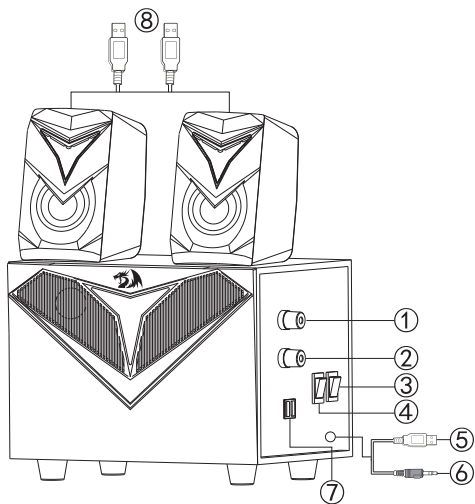

## 各部名称、各機能

- ①ボリューム  
音量を調節できます。
- ②バスボリューム  
低音域の音量を調節できます。
- ③電源スイッチ  
本体電源の ON/OFF スイッチです。
- ④LED スイッチ  
LED の ON/OFF スイッチです。  
※本製品では点灯色や点灯パターンを選択することはできません。
- ⑤USB 電源ケーブル  
給電可能な USB ポートに接続します。  
※5V1A 以上出力可能なポートに接続してください。
- ⑥3.5mm ステレオミニプラグ  
オーディオ用コネクタです。  
パソコンおよび音楽機器の音声出力端子に接続してください。
- ⑦サテライトスピーカー接続ポート  
サテライトスピーカーケーブルを接続してください。
- ⑧サテライトスピーカーケーブル  
本体のサテライトスピーカー接続ポートに設置場所に合わせて接続してください。